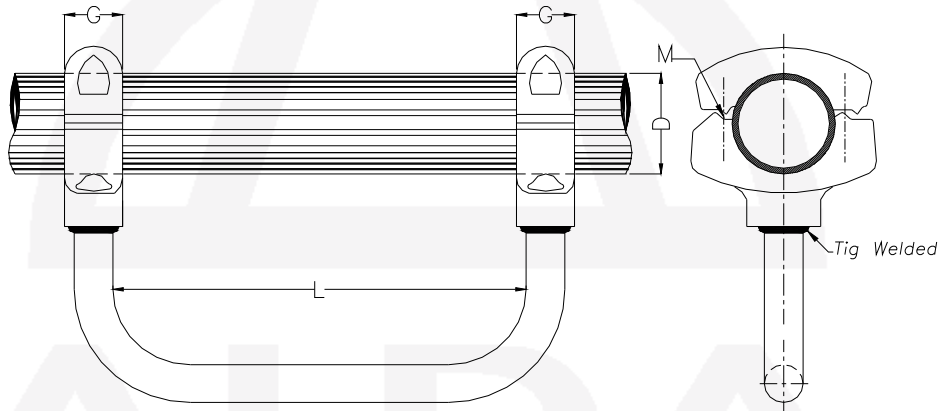

Double cable, 230kV & 400kV

No.	PART No.	Dimensions in mm				
		Ø		E	L	Bolt M
		D	D1			
1	CDB214EZP	19.7-21.4	26	100	110	10
2	CDB229EZP	21.5-22.9	26	100	110	10
3	CDB260EZP	24.5-26.0	26.5	100	110	10
4	CDB280EZP	26.1-28.0	26.5	100	110	10
5	CDB300EZP	28.1-30.0	26	100	110	10
6	CDB300EZP/C	28.1-30.0	35	100	240	12
7	CDB335EZP	32.3-33.5	35	100	240	12
8	CDB361EZP	35.1-36.1	26.5	100	110	10
9	CDY300EZP	28.1-30.0	35	200	240	10
10	CDY335EZP	32.3-33.5	35	200	240	10
11	CDY361EZP	35.1-36.1	35	200	240	10
12	CDY383EZP	36.2-38.3	25	200	240	10
13	CDY415EZP	40.1-41.5	35	200	240	10

Triple cable, 230kV & 400kV

No.	PART No.	Dimensions in mm				
		Ø		E	L	Bolt M
		D	D1			
1	CTB383EZP	36.2-38.3	35	100	240	10
2	CTB415EZP	40.1-41.5	35	100	240	10

ALDA MANUFACTURING CO.

No. 7, Maryam Alley, Hakim Highway, Tehran-Iran ■ Postal Code: 1473666751

Tel: (+9821) 44003214-6 ■ Fax: (+9821) 44003217

Email: Info@AldaCompany.com

Tube, 230kV & 400kV

No.	PART No.	Dimensions in mm				
		Ø		G	L	Bolt M
		D	D1			
1	C80QEZP	80	25	45	110	12
2	C100QEZP	100	25	45	110	12

Twisted tube, 230kV & 400kV

No.	PART No.	Dimensions in mm			
		Ø D	G	L	Bolt M
2	C80EZP	80	45	330	12
3	C100EZP	100	12	330	12
4	C120EZP	120	90	300	12
5	C160EZP	160	105	330	14
6	C200EZP	200	105	330	14
7	C250EZP	250	105	330	14