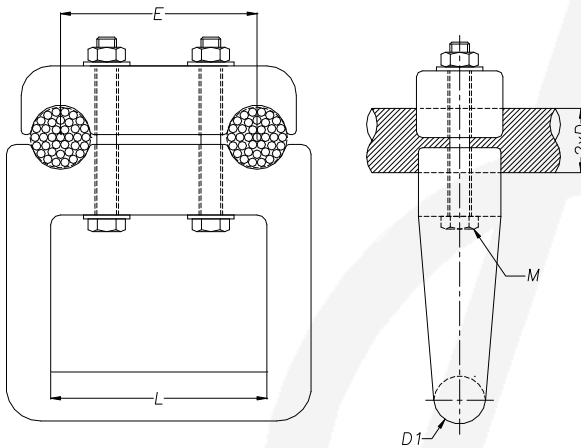

EARTHING CLAMPS

ALDA

Single cable, 230kV & 400kV

No.	PART No.	Dimensions in mm				
		Ø		E	L	Bolt M
		D	D1			
1	C229EZP	21.5-22.9	26	84	110	10
2	C280EZP	26.1-28.0	26	84	110	10
3	C300EZP	28.1-30.0	26	84	110	10
4	C335EZP	32.3-33.5	26	84	110	10
5	C335EZP/C	32.3-33.5	35	84	240	12
6	C361EZP	35.1-36.1	26	84	110	12
7	C383EZP	26.2-38.3	63	102	110	12
8	C415EZP	40.1-41.5	35	102	110	12

Double cable, 230kV & 400kV

No.	PART No.	Dimensions in mm				
		Ø		E	L	Bolt M
		D	D1			
1	CDB214EZP	19.7-21.4	26	100	110	10
2	CDB229EZP	21.5-22.9	26	100	110	10
3	CDB260EZP	24.5-26.0	26.5	100	110	10
4	CDB280EZP	26.1-28.0	26.5	100	110	10
5	CDB300EZP	28.1-30.0	26	100	110	10
6	CDB300EZP/C	28.1-30.0	35	100	240	12
7	CDB335EZP	32.3-33.5	35	100	240	12
8	CDB361EZP	35.1-36.1	26.5	100	110	10
9	CDY300EZP	28.1-30.0	35	200	240	10
10	CDY335EZP	32.3-33.5	35	200	240	10
11	CDY361EZP	35.1-36.1	35	200	240	10
12	CDY383EZP	36.2-38.3	25	200	240	10
13	CDY415EZP	40.1-41.5	35	200	240	10

Triple cable, 230kV & 400kV

No.	PART No.	Dimensions in mm				
		Ø		E	L	Bolt M
		D	D1			
1	CTB383EZP	36.2-38.3	35	100	240	10
2	CTB415EZP	40.1-41.5	35	100	240	10

ALDA MANUFACTURING CO.

No. 7, Maryam Alley, Hakim Highway, Tehran-Iran ■ Postal Code: 1473666751

Twisted tube, 230kV & 400kV

No.	PART No.	Dimensions in mm			
		Ø D	G	L	Bolt M
2	C80EZP	80	45	330	12
3	C100EZP	100	12	330	12
4	C120EZP	120	90	300	12
5	C160EZP	160	105	330	14
6	C200EZP	200	105	330	14
7	C250EZP	250	105	330	14