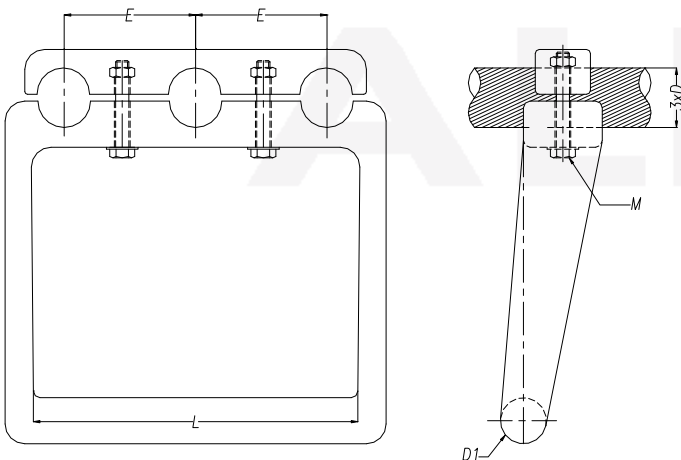

EARTHING CLAMPS

ALDA

Single cable, 230kV & 400kV

No.	PART No.	Dimensions in mm				
		Ø		E	L	Bolt M
		D	D1			
1	C229EZP	21.5-22.9	26	84	110	10
2	C280EZP	26.1-28.0	26	84	110	10
3	C300EZP	28.1-30.0	26	84	110	10
4	C335EZP	32.3-33.5	26	84	110	10
5	C335EZP/C	32.3-33.5	35	84	240	12
6	C361EZP	35.1-36.1	26	84	110	12
7	C383EZP	26.2-38.3	63	102	110	12
8	C415EZP	40.1-41.5	35	102	110	12

Double cable, 230kV & 400kV

No.	PART No.	Dimensions in mm				
		Ø		E	L	Bolt M
		D	D1			
1	CDB214EZP	19.7-21.4	26	100	110	10
2	CDB229EZP	21.5-22.9	26	100	110	10
3	CDB260EZP	24.5-26.0	26.5	100	110	10
4	CDB280EZP	26.1-28.0	26.5	100	110	10
5	CDB300EZP	28.1-30.0	26	100	110	10
6	CDB300EZP/C	28.1-30.0	35	100	240	12
7	CDB335EZP	32.3-33.5	35	100	240	12
8	CDB361EZP	35.1-36.1	26.5	100	110	10
9	CDY300EZP	28.1-30.0	35	200	240	10
10	CDY335EZP	32.3-33.5	35	200	240	10
11	CDY361EZP	35.1-36.1	35	200	240	10
12	CDY383EZP	36.2-38.3	25	200	240	10
13	CDY415EZP	40.1-41.5	35	200	240	10

Triple cable, 230kV & 400kV

No.	PART No.	Dimensions in mm				
		Ø		E	L	Bolt M
		D	D1			
1	CTB383EZP	36.2-38.3	35	100	240	10
2	CTB415EZP	40.1-41.5	35	100	240	10

ALDA MANUFACTURING CO.

No. 7, Maryam Alley, Hakim Highway, Tehran-Iran ■ Postal Code: 1473666751

Twisted tube, 230kV & 400kV

No.	PART No.	Dimensions in mm			
		Ø D	G	L	Bolt M
2	C80EZP	80	45	330	12
3	C100EZP	100	12	330	12
4	C120EZP	120	90	300	12
5	C160EZP	160	105	330	14
6	C200EZP	200	105	330	14
7	C250EZP	250	105	330	14