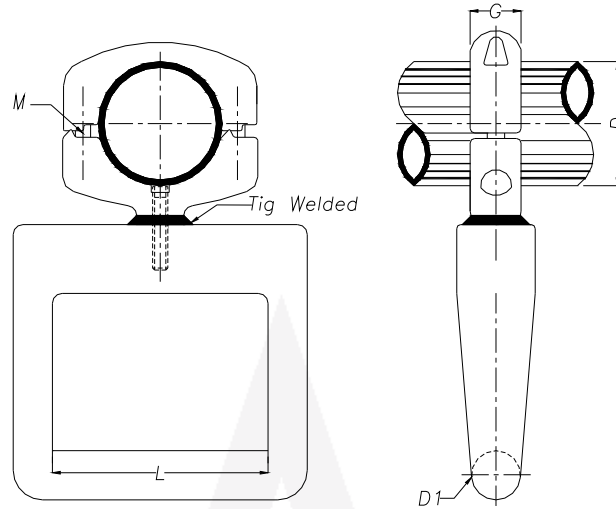

Double cable, 230kV & 400kV

No.	PART No.	Dimensions in mm				
		Ø		E	L	Bolt M
		D	D1			
1	CDB214EZP	19.7-21.4	26	100	110	10
2	CDB229EZP	21.5-22.9	26	100	110	10
3	CDB260EZP	24.5-26.0	26.5	100	110	10
4	CDB280EZP	26.1-28.0	26.5	100	110	10
5	CDB300EZP	28.1-30.0	26	100	110	10
6	CDB300EZP/C	28.1-30.0	35	100	240	12
7	CDB335EZP	32.3-33.5	35	100	240	12
8	CDB361EZP	35.1-36.1	26.5	100	110	10
9	CDY300EZP	28.1-30.0	35	200	240	10
10	CDY335EZP	32.3-33.5	35	200	240	10
11	CDY361EZP	35.1-36.1	35	200	240	10
12	CDY383EZP	36.2-38.3	25	200	240	10
13	CDY415EZP	40.1-41.5	35	200	240	10

Triple cable, 230kV & 400kV

No.	PART No.	Dimensions in mm				
		Ø		E	L	Bolt M
		D	D1			
1	CTB383EZP	36.2-38.3	35	100	240	10
2	CTB415EZP	40.1-41.5	35	100	240	10

ALDA MANUFACTURING CO.

No. 7, Maryam Alley, Hakim Highway, Tehran-Iran ■ Postal Code: 1473666751

Tel: (+9821) 44003214-6 ■ Fax: (+9821) 44003217

Email: Info@AldaCompany.com

Tube, 230kV & 400kV

No.	PART No.	Dimensions in mm				
		Ø		G	L	Bolt M
		D	D1			
1	C80QEZP	80	25	45	110	12
2	C100QEZP	100	25	45	110	12

Twisted tube, 230kV & 400kV

No.	PART No.	Dimensions in mm			
		Ø D	G	L	Bolt M
2	C80EZP	80	45	330	12
3	C100EZP	100	12	330	12
4	C120EZP	120	90	300	12
5	C160EZP	160	105	330	14
6	C200EZP	200	105	330	14
7	C250EZP	250	105	330	14