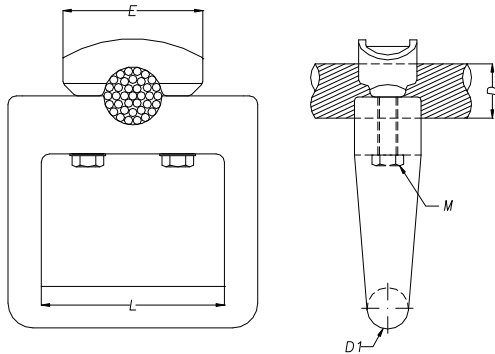

EARTHING CLAMPS

ALDA

Single cable, 230kV & 400kV

No.	PART No.	Dimensions in mm				
		Ø		E	L	Bolt M
		D	D1			
1	C229EZP	21.5-22.9	26	84	110	10
2	C280EZP	26.1-28.0	26	84	110	10
3	C300EZP	28.1-30.0	26	84	110	10
4	C335EZP	32.3-33.5	26	84	110	10
5	C335EZP/C	32.3-33.5	35	84	240	12
6	C361EZP	35.1-36.1	26	84	110	12
7	C383EZP	26.2-38.3	63	102	110	12
8	C415EZP	40.1-41.5	35	102	110	12

Double cable, 230kV & 400kV

No.	PART No.	Dimensions in mm				
		Ø		E	L	Bolt M
		D	D1			
1	CDB214EZP	19.7-21.4	26	100	110	10
2	CDB229EZP	21.5-22.9	26	100	110	10
3	CDB260EZP	24.5-26.0	26.5	100	110	10
4	CDB280EZP	26.1-28.0	26.5	100	110	10
5	CDB300EZP	28.1-30.0	26	100	110	10
6	CDB300EZP/C	28.1-30.0	35	100	240	12
7	CDB335EZP	32.3-33.5	35	100	240	12
8	CDB361EZP	35.1-36.1	26.5	100	110	10
9	CDY300EZP	28.1-30.0	35	200	240	10
10	CDY335EZP	32.3-33.5	35	200	240	10
11	CDY361EZP	35.1-36.1	35	200	240	10
12	CDY383EZP	36.2-38.3	25	200	240	10
13	CDY415EZP	40.1-41.5	35	200	240	10

Triple cable, 230kV & 400kV

No.	PART No.	Dimensions in mm				
		Ø		E	L	Bolt M
		D	D1			
1	CTB383EZP	36.2-38.3	35	100	240	10
2	CTB415EZP	40.1-41.5	35	100	240	10

ALDA MANUFACTURING CO.

No. 7, Maryam Alley, Hakim Highway, Tehran-Iran ■ Postal Code: 1473666751

Twisted tube, 230kV & 400kV

No.	PART No.	Dimensions in mm			
		Ø D	G	L	Bolt M
2	C80EZP	80	45	330	12
3	C100EZP	100	12	330	12
4	C120EZP	120	90	300	12
5	C160EZP	160	105	330	14
6	C200EZP	200	105	330	14
7	C250EZP	250	105	330	14